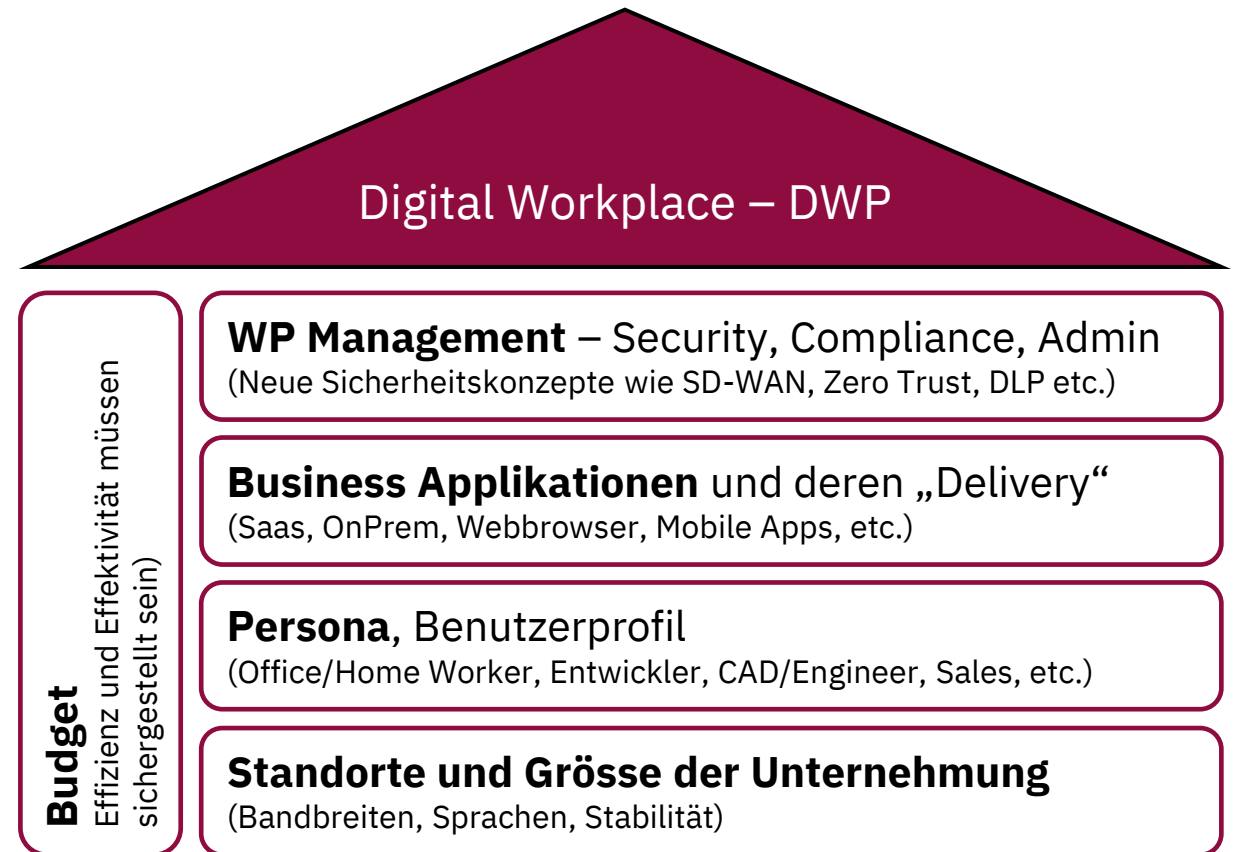

«Der moderne Arbeitsplatz – Aus der Cloud, hybrid oder doch klassisch?»»

Lunch@Metagon im Clouds

Was bestimmt den digitalen Arbeitsplatz?

METAGON

Experts in IT-Business-Alignment